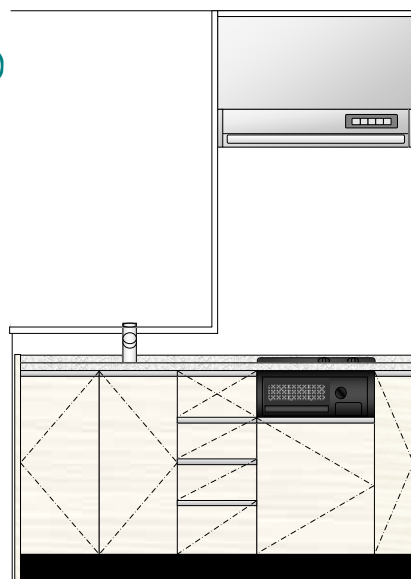

(仮 称) 天 守 町 シ ャ ー メ ソ ン

SYSTEM KITCHEN

IMAGE

4.5F

2.3F

1F
(A-TYPE)

DOOR

メラミン化粧板 左右1/4R
レール引き手 LH-3

WORKTOP

人造大理石天板 D=650
DIC ハイセラミー

汚れにくくキズつきにくい人造大理石トップです。

1F: ナチュラルグレーN
2~5F: ナチュラルベージュN

SINK

SQシンク

TAP

シングルワンホール混合栓
K87010JV-100

- ・シンク外へのはみ出しを防止する安全設計
- ・カートリッジ内に消音網を内蔵
- ・泡沫器により水ハネ防止・節水効果があります
- ・お湯を使用しても熱が伝わり難い安全設計

WALL CABINET

吊戸棚なし

RANGEHOOD

VMR-754MQL/R
シルバー

煙を逃がさないホーロー整流板

すきま風現象を利用した整流板の効果により吸引力がさらにアップ。高品位ホーローの整流板は油汚れも簡単に拭き取れ、取り外して丸洗いもできます。