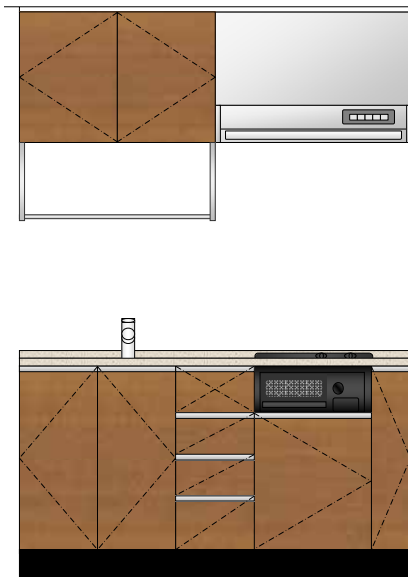

3段引出し
ローラーボックス

IMAGE

4.5F

2.3F

1F

なし

DOOR

メラミン化粧板 左右1/4R
レール引き手 LH-3