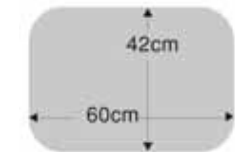

IMAGE

4.5F

2.3F

1F

なし

DOOR

メラミン化粧板 左右1/4R
レール引き手 LH-3

WORKTOP

人造大理石天板 D=650
DIC ハイセラミー

汚れにくくキズつきにくい人造大理石トップです。

2～5F:
ナチュラルベージュN

SINK

SQシンク

TAP

シングルワンホール混合栓
K87010JV-100

- ・シンク外へのはみ出しを防止する安全設計
- ・カートリッジ内に消音網を内蔵
- ・泡沫器により水ハネ防止・節水効果があります
- ・お湯を使用しても熱が伝わり難い安全設計

WALL CABINET

照明スペース付吊戸棚
観音開き部分合わせ目パッキン付(指定左扉のみ)
H=500

照明器具別途

ステンレス水切棚(1段)
SK-750-1N

耐震ラッチ

地震で揺れている時だけ扉をロックし、揺れが止まると自動的に解除します。通常は普通に開閉できます。

RANGEHOOD

VMR-754MQL/R
シルバー

煙を逃がさないホーロー整流板

すきま風現象を利用した整流板の効果により吸引力がさらにアップ。高品位ホーローの整流板は油污れも簡単に拭き取れ、取り外して丸洗いもできます。

GAS STOVE

2口ガスコンロ
T21EGB

W=450 ブラック
ホーロートップ(ダークグレー色)
左強火力バーナー
水有片面焼グリル

BASE CABINET

開き扉+3段引出し(上部FIX)
観音開き部分合わせ目パッキン付(指定左扉のみ)

シンクキャビネット
包丁差し付
網棚付

3段引出し
ローラーボックス