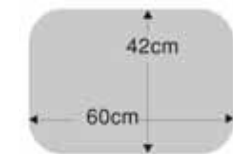

WORKTOP

人造大理石天板 D=650
DIC ハイセラミー

汚れにくくキズつきにくい人造大理石トップです。

1F: ナチュラルグレーN
2~5F: ナチュラルベージュN

SINK

SQシンク

TAP

シングルワンホール混合栓
K87010JV-100