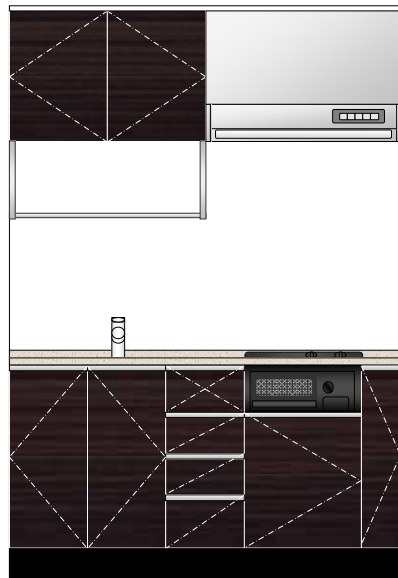

GAS STOVE

2口ガスコンロ
T21EGB

W=450 ブラック
ホーロートップ(ダークグレー色)
左強火力バーナー
水有片面焼グリル

BASE CABINET

開き扉 + 3段引出し(上部FIX)
観音開き部分合わせ目パッキン付(指定左扉のみ)

シンクキャビネット
包丁差し付
網棚付

3段引出し
ローラーボックス

エンドパネル 扉同面材
ピン角形状

IMAGE

4.5F

2.3F

1F

DOOR

メラミン化粧板 左右1/4R
レール引き手 LH-3

WORKTOP

人造大理石天板 D=650
DIC ハイセラミー