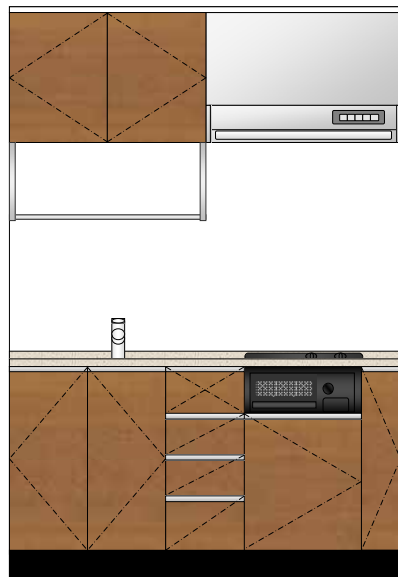

IMAGE

4.5F

2.3F

1F

DOOR

メラミン化粧板 左右1/4R
レール引き手 LH-3

WORKTOP

人造大理石天板 D=650
DIC ハイセラミー

汚れにくくキズつきにくい人造大理石トップです。

1F: ナチュラルグレーN
2~5F: ナチュラルベージュN

SINK

SQシンク

TAP

シングルワンホール混合栓
K87010JV-100

- ・シンク外へのはみ出しを防止する安全設計
- ・カートリッジ内に消音網を内蔵
- ・泡沫器により水ハネ防止・節水効果があります
- ・お湯を使用しても熱が伝わり難い安全設計

WALL CABINET

照明スペース付吊戸棚
観音開き部分合わせ目パッキン付(指定左扉のみ)
H=500

照明器具別途

ステンレス水切棚(1段)
SK-750-1N

耐震ラッチ

地震で揺れている時だけ扉をロックし、揺れが止まると自動的に解除します。通常は普通に開閉できます。

RANGEHOOD

VMR-754MQL/R
シルバー

煙を逃がさないホーロー整流板

すきま風現象を利用した整流板の効果により吸引力がさらにアップ。高品位ホーローの整流板は油污れも簡単に拭き取れ、取り外して丸洗いもできます。

GAS STOVE

2口ガスコンロ
T21EGB

W=450 ブラック
ホーロートップ(ダークグレー色)
左強火力バーナー
水有片面焼グリル

BASE CABINET

開き扉+3段引出し(上部FIX)
観音開き部分合わせ目パッキン付(指定左扉のみ)

シンクキャビネット
包丁差し付
網棚付

3段引出し
ローラーボックス