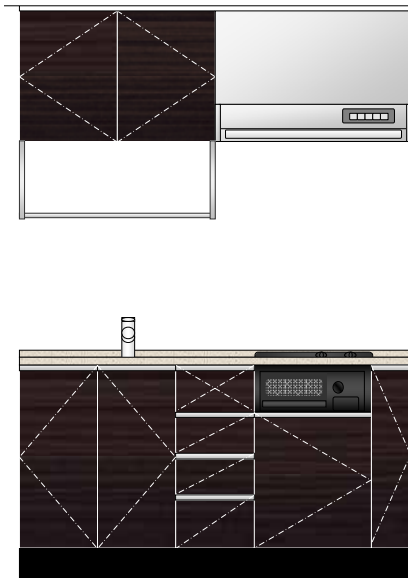

IMAGE

4.5F

2.3F