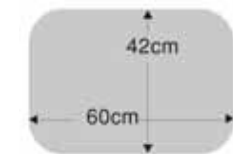

IMAGE

4.5F

2.3F

1F

DOOR

メラミン化粧板 左右1/4R
レール引き手 LH-3

WORKTOP

人造大理石天板 D=650
DIC ハイセラミー

汚れにくくキズつきにくい人造大理石トップです。

1F: ナチュラルグレーN
2~5F: ナチュラルベージュN

SINK

SQシンク

TAP

シングルワンホール混合栓
K87010JV-100

- ・シンク外へのはみ出しを防止する安全設計
- ・カートリッジ内に消音網を内蔵
- ・泡沫器により水ハネ防止・節水効果があります
- ・お湯を使用しても熱が伝わり難い安全設計

WALL CABINET

照明スペース付吊戸棚
観音開き部分合わせ目パッキン付(指定左扉のみ)
H=500

照明器具別途

ステンレス水切棚(1段)
SK-750-1N

耐震ラッチ

地震で揺れている時だけ扉をロックし、揺れが止まると自動的に解除します。通常は普通に開閉できます。

RANGEHOOD

VMR-754MQL/R
シルバー

煙を逃がさないホーロー整流板

すきま風現象を利用した整流板の効果により吸引力がさらにアップ。高品位ホーローの整流板は油污れも簡単に拭き取れ、取り外して丸洗いもできます。

GAS STOVE

2口ガスコンロ
T21EGB

W=450 ブラック
ホーロートップ(ダークグレー色)
左強火力バーナー
水有片面焼グリル

BASE CABINET

開き扉+3段引出し(上部FIX)
観音開き部分合わせ目パッキン付(指定左扉のみ)

シンクキャビネット
包丁差し付
網棚付

3段引出し
ローラーボックス