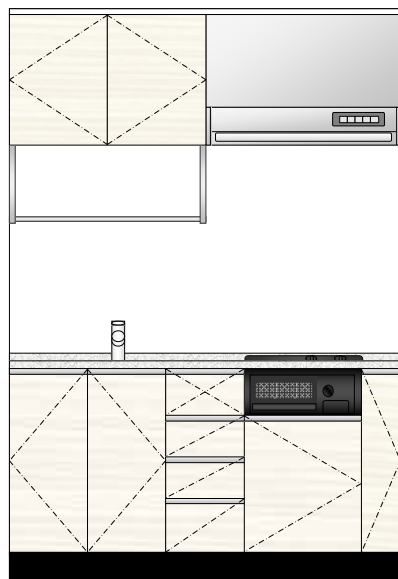

IMAGE

4.5F

2.3F

1F

DOOR

メラミン化粧板 左右1/4R
レール引き手 LH-3

WORKTOP

人造大理石天板 D=650
DIC ハイセラミー